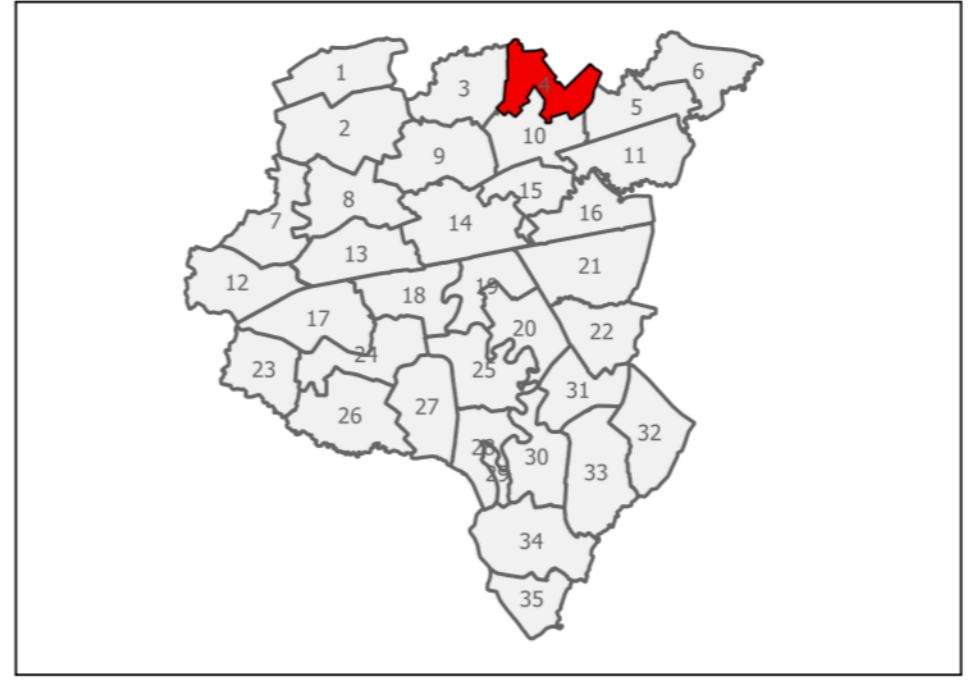

FOGLIO N° - scala 1:2000

Città di Sacile

PROGETTISTI:  
Arch. Giovanni Bertin  
Plan. Flavio Camatta

COLLABORATORI:  
Geom. Valter Mezzelani

SINDACO:  
Arch. Roberto Ceraolo

ASSESSORE  
PIANIFICAZIONE  
URBANISTICA:  
Arch. Anna Elsa Zanfrà