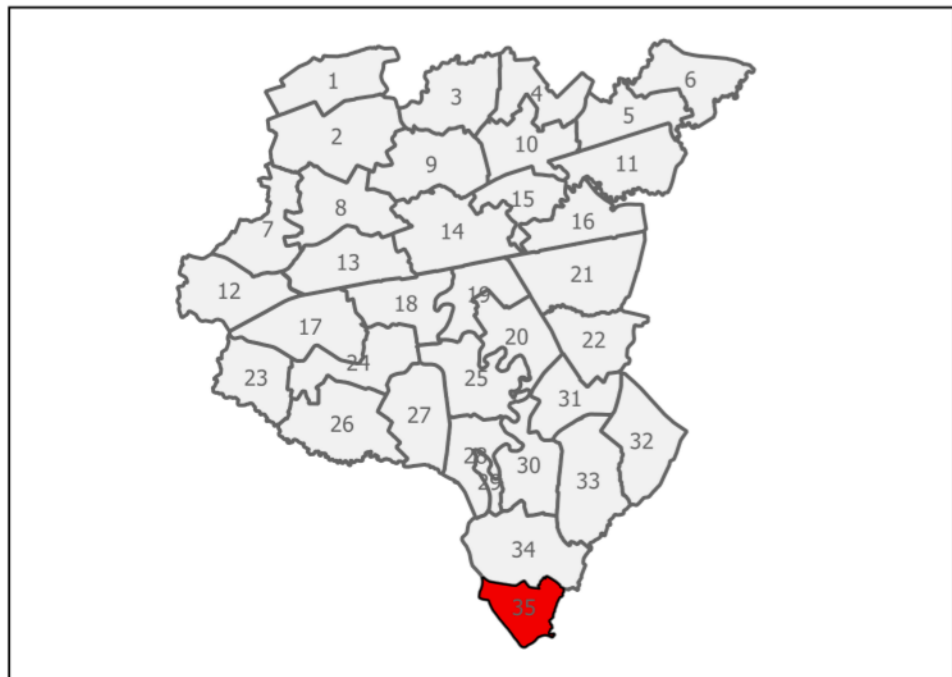

FOGLIO N° 35 - scala 1:2000

Città di Sacile

PROGETTISTI:
Arch. Giovanni Bertin
Plan. Flavio Camatta

COLLABORATORI:
Geom. Valter Mezzelani

SINDACO:
Arch. Roberto Ceraolo

ASSESSORE
PIANIFICAZIONE
URBANISTICA:
Arch. Anna Elsa Zanfrà